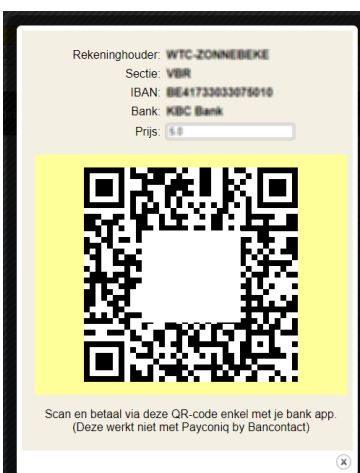

**Opgelet, VANDER MEIREN DANIEL werd vandaag reeds ingescand!!**

Scan je een **ongeldige afstand** barcode, ook dan zal er eveneens een luide “beep” te horen zijn en zal er een rode banner “**Verkeerde Afstand ingescand !!**” getoond worden.

Barcode lidkaart of ID kaart:  Afstand:

**Verkeerde Afstand ingescand !!**

Verwijder in dit geval de foutieve afstand barcode en scan de juiste afstand opnieuw in. Werd een correcte scan uitgevoerd dan zal de deelnemer toegevoegd worden aan de lijst met deelnemers.

Barcode lidkaart of ID kaart:  Afstand:

Er zijn 1 deelnemers geregistreerd

Barcode	Naam	Afst.	Geboren	Gender	Club	Bond	Scan tijd	Betaal
2113778000101	VAN [REDACTED] A	50	[REDACTED]	F	D [REDACTED]	VBR	15:52:57	<input type="checkbox"/>

Kan de deelnemer niet cash betalen dan kan deze met zijn of haar bank app betalen.

De organisator klikt hiervoor op de “betaalknop” en er zal een betalings QR code verschijnen op het scherm.

**BELANGRIJK! Er worden géén verwerkingskosten aangerekend bij het elektronisch betalen!**